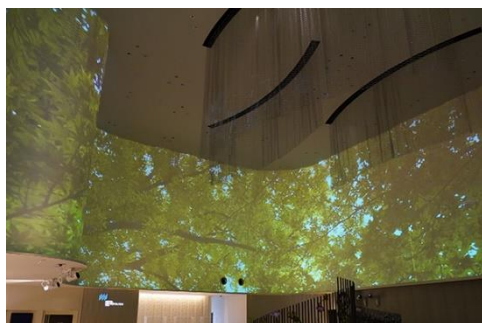

**HOTEL
METROPOLITAN**
SAITAMA-SHINTOSHIN JR-EAST

報道関係各位
ニュースリリース

2022年8月25日
日本ホテル株式会社
ホテルメトロポリタン さいたま新都心

「揺らぎ」をテーマにした癒しの空間に没入する映像体験

プロジェクションマッピングに新コンテンツ登場！

ホテルメトロポリタン さいたま新都心（所在地/さいたま市中央区、総支配人/桃谷健志）にて、毎日16時から24時まで、ホテルロビー吹き抜けの高さ7m×全長58mの壁面を360度ダイナミックに使い投影されているプロジェクションマッピングに新コンテンツが登場。

ホテル開業5周年を記念したスペシャル企画として、今まではモーショングラフィックを使用したマッピングがメインでしたが、今回初めて実写(波打ち際、木漏れ日等)を加えたことで格段に魅力が増しました。

◇新コンテンツのテーマは「揺らぎ」

プロジェクションマッピングのショー向けのコンテンツとは線を引いた形で空間を演出することにこだわり、「揺らぎ」をテーマに、その空間にいと広がっていく現実世界をイメージしました。自然の水の流れや揺らぎを、円柱状に広がる360度の圧倒的な映像空間でゆったりとお楽しみください。