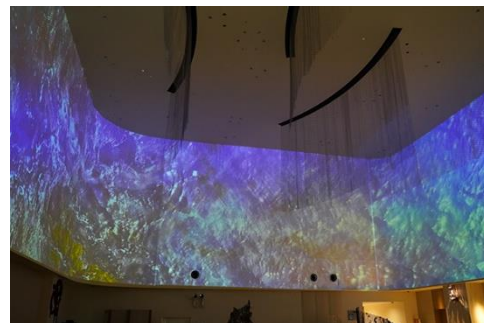

**HOTEL
METROPOLITAN**
SAITAMA-SHINTOSHIN JR-EAST

報道関係各位
ニュースリリース

2022年8月25日
日本ホテル株式会社
ホテルメトロポリタン さいたま新都心

「揺らぎ」をテーマにした癒しの空間に没入する映像体験

プロジェクションマッピングに新コンテンツ登場！

ホテルメトロポリタン さいたま新都心（所在地/さいたま市中央区、総支配人/桃谷健志）にて、毎日16時から24時まで、ホテルロビー吹き抜けの高さ7m×全長58mの壁面を360度ダイナミックに使い投影されているプロジェクションマッピングに新コンテンツが登場。

ホテル開業5周年を記念したスペシャル企画として、今まではモーショングラフィックを使用したマッピングがメインでしたが、今回初めて実写(波打ち際、木漏れ日等)を加えたことで格段に魅力が増しました。

◇新コンテンツのテーマは「揺らぎ」

プロジェクションマッピングのショー向けのコンテンツとは線を引いた形で空間を演出することにこだわり、「揺らぎ」をテーマに、その空間にいと広がっていく現実世界をイメージしました。自然の水の流れや揺らぎを、円柱状に広がる360度の圧倒的な映像空間でゆったりとお楽しみください。

◇PROJECTION MAPPING ARTIST

米田 逸人

2022年に東京タワーに開業した日本最大のe-SPORTS PARK RED^o TOKYO TOWERでの映像演出や東海エリアを中心に岡崎城をはじめとした文化財等でのプロジェクションマッピング、デジタルアートのインスタレーションを数多く手掛ける。

他ジャンルのアーティストとのコラボレーション活動として、マジックの世界タイトルを持つイリュージョニスト「HARA」との作品をNTVの人気番組「嵐にしゃがれ」にて世界初のテーブルマッピングマジックとして2020年に公開。プロジェクションマッピング以外のメディア芸術として映像作品を数多く手がけている。コロナ禍においては札幌を代表するDJであるDAISHI DANCE氏とドローン絶景映像と音楽を融合させた「KING XMHU SUPER VIEW PROJECT」を立ち上げ大倉山、札幌TV塔、滝野すずらん公園、札幌青少年科学館、定山溪二見吊橋、真駒内滝野霊園 頭大仏にてDJ配信を敢行し新たな映像表現を追求した。