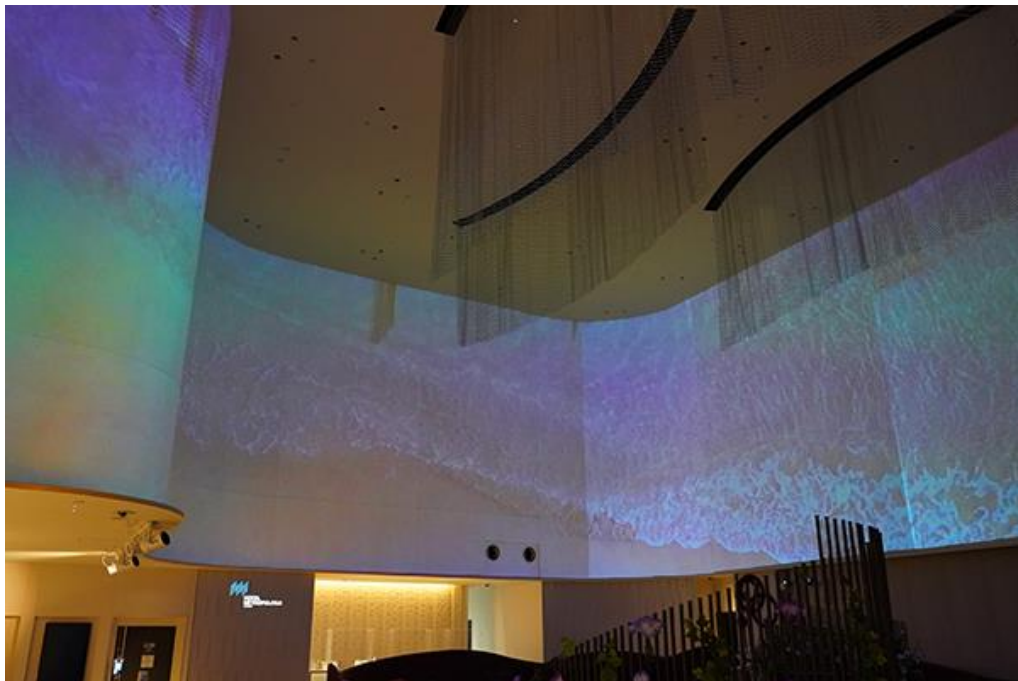

**HOTEL
METROPOLITAN**
SAITAMA-SHINTOSHIN JR-EAST

報道関係各位
ニュースリリース

2022年8月25日
日本ホテル株式会社
ホテルメトロポリタン さいたま新都心

「揺らぎ」をテーマにした癒しの空間に没入する映像体験

プロジェクションマッピングに新コンテンツ登場！

ホテルメトロポリタン さいたま新都心（所在地/さいたま市中央区、総支配人/桃谷健志）にて、毎日16時から24時まで、ホテルロビー吹き抜けの高さ7m×全長58mの壁面を360度ダイナミックに使い投影されているプロジェクションマッピングに新コンテンツが登場。

ホテル開業5周年を記念したスペシャル企画として、今まではモーショングラフィックを使用したマッピングがメインでしたが、今回初めて実写(波打ち際、木漏れ日等)を加えたことで格段に魅力が増しました。

◇新コンテンツのテーマは「揺らぎ」

プロジェクションマッピングのショー向けのコンテンツとは線を引いた形で空間を演出することにこだわり、「揺らぎ」をテーマに、その空間にいと広がっていく現実世界をイメージしました。自然の水の流れや揺らぎを、円柱状に広がる360度の圧倒的な映像空間でゆったりとお楽しみください。

◇PROJECTION MAPPING ARTIST

米田 逸人

2022年に東京タワーに開業した日本最大のe-SPORTS PARK RED^o TOKYO TOWERでの映像演出や東海エリアを中心に岡崎城をはじめとした文化財等でのプロジェクションマッピング、デジタルアートのインスタレーションを数多く手掛ける。

他ジャンルのアーティストとのコラボレーション活動として、マジックの世界タイトルを持つイリュージョニスト「HARA」との作品をNTVの人気番組「嵐にしゃがれ」にて世界初のテーブルマッピングマジックとして2020年に公開。プロジェクションマッピング以外のメディア芸術として映像作品を数多く手がけている。コロナ禍においては札幌を代表するDJであるDAISHI DANCE氏とドローン絶景映像と音楽を融合させた「KING XMHU SUPER VIEW PROJECT」を立ち上げ大倉山、札幌TV塔、滝野すずらん公園、札幌青少年科学館、定山溪二見吊橋、真駒内滝野霊園 頭大仏にてDJ配信を敢行し新たな映像表現を追求した。